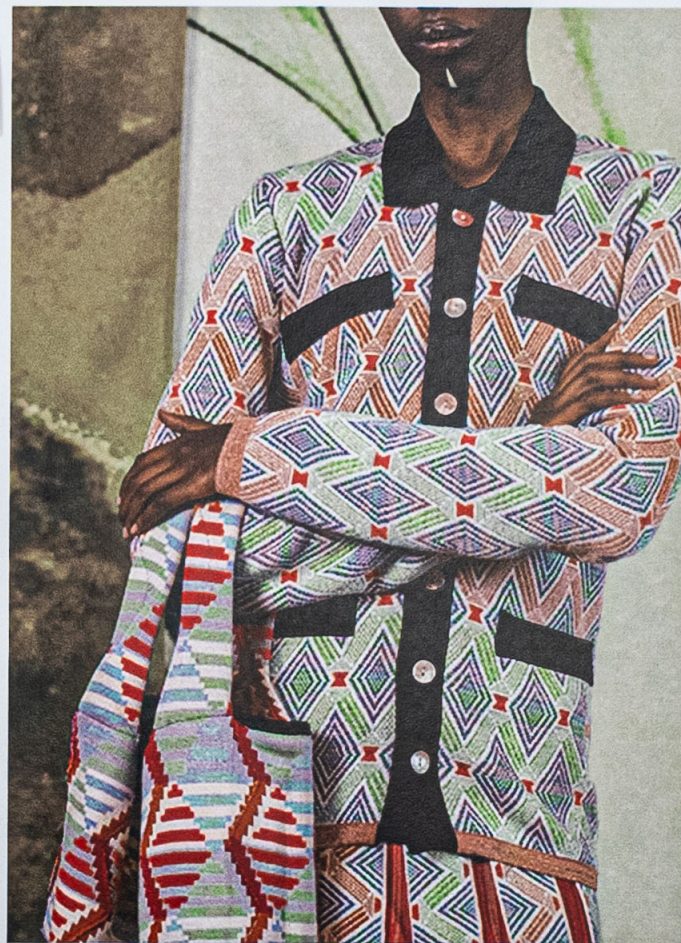

INCLUSIVITÀ

Vivace  
Nm. 24.200  
81%TENCEL™ - 19%PA

vivace