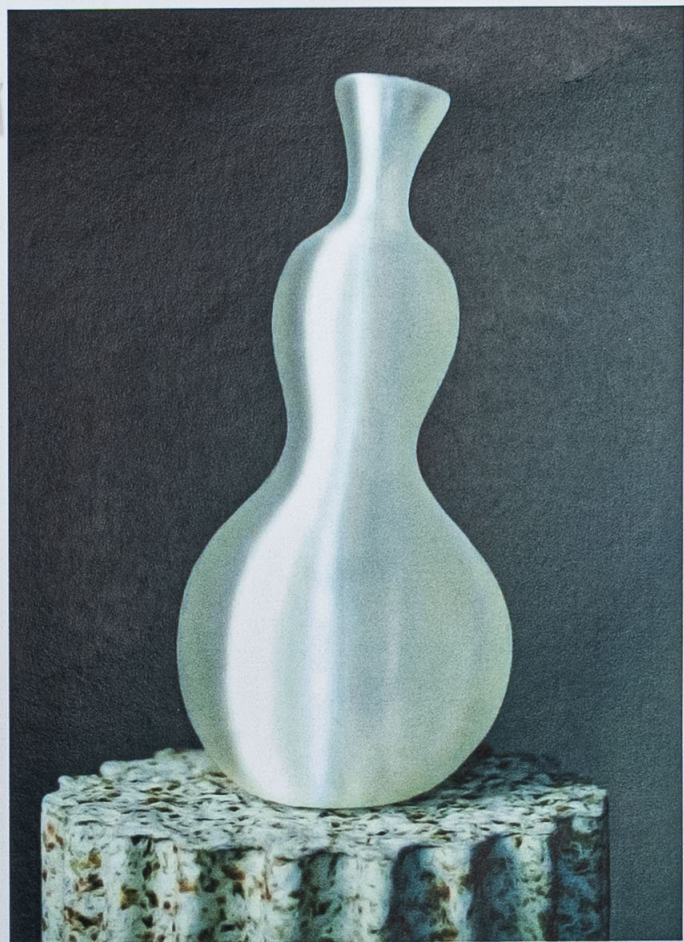

Angel
Nm. 34.000
100%TENCEL™ LUXE

angel

Greggio 1

Sabbia 367

Limone 495

Topo 601

Buio 555

Nero 100