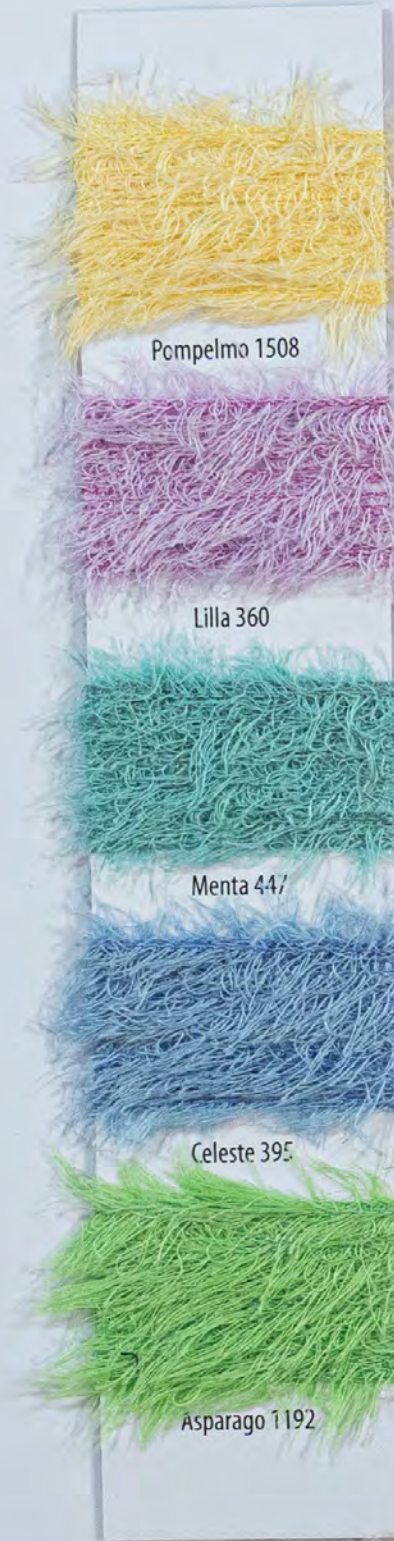

MEDLEY

Nm 4.500

24%TENCEL™ LUXE - 76%TENCEL™

Pompelmo 1508

Lilla 360

Menta 447

Celeste 395

Asparago 1192

Aragosta 865

Limone 495

Salvia 502

Glicine 347

Acido 1127

Carota 889

Ocra 463

Peonia 745

Jeans 388

Lichene 364

Vinaccia 427

Dark Navy 399

Persiana 627

Terra 439

Black 308