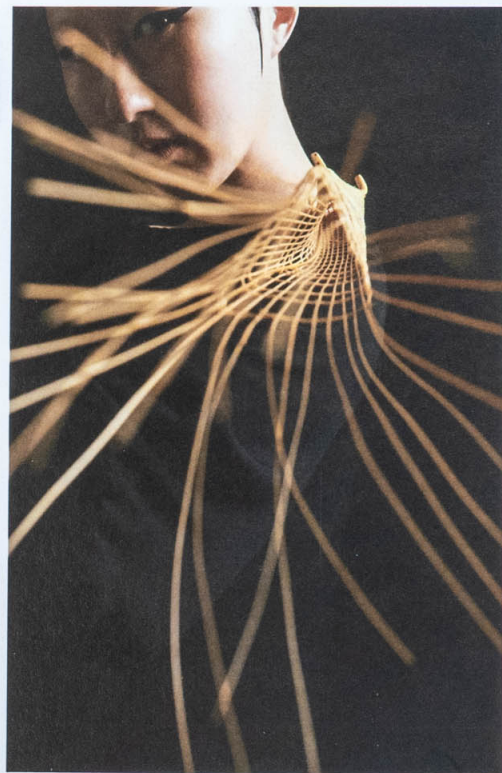

**FLOWER 4**  
Nm 4/28  
60%TENCEL™  
25%LI - 15%SE

Brina 105

Perlino 114

Alluminio 796

Piombo 386

Ghisa 414

Cammello 330

Noce 351